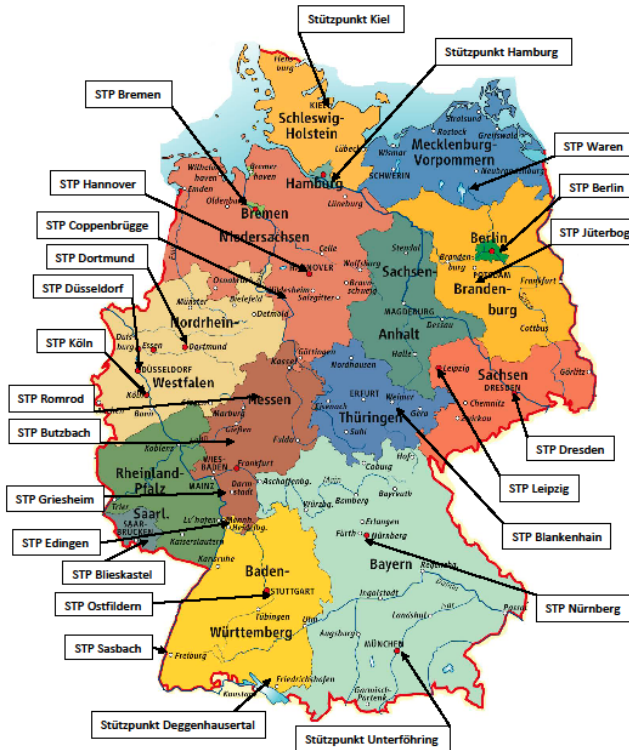

Handy +49 (0170) 315 9273

**E-Mail uli-schaedlich@t-online.de
www.moebelmontage-schaedlich.de**

Bürostuhlreinigung

Polsterreinigung

Möbelmontagen

Montagestützpunkte mit Lager Deutschland

Montagestützpunkte mit Lager Deutschland

Montagestützpunkte mit Lager Deutschland

- 01257 Dresden
- 04299 Leipzig
- 12629 Berlin
- 14913 Jüterbog
- 17192 Waren
- 22045 Hamburg
- 24145 Kiel
- 28197 Bremen
- 30179 Hannover
- 31863 Coppenbrügge
- 35510 Butzbach
- 36329 Romrod

- 40599 Düsseldorf
- 44269 Dortmund
- 51067 Köln
- 64347 Griesheim
- 66440 Blieskastel
- 68535 Edingen
- 73760 Ostfildern
- 79361 Sasbach
- 85774 Unterföhring
- 88693 Deggenhausertal
- 90451 Nürnberg
- 99444 Blankenhain